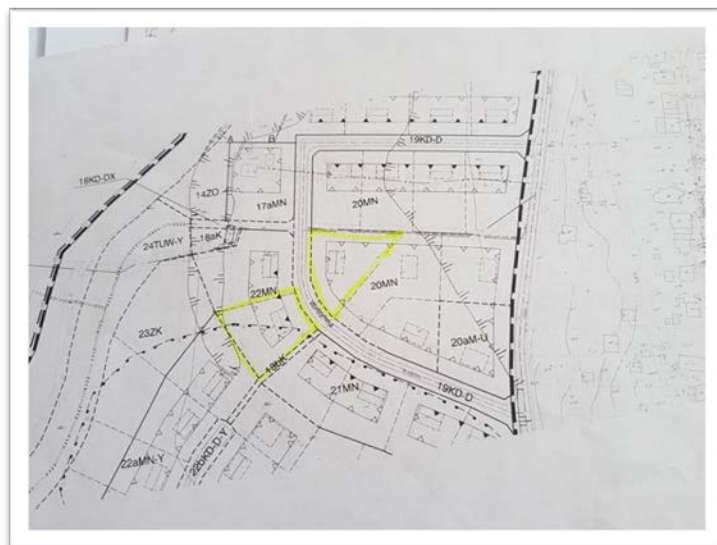

Bydgoszcz, Piaski	102,52 zł./m²
Działka na sprzedaż, 1758 m ²	180 230,00 zł.

Szczegóły oferty		Numer oferty	LG-K - 10002
powierzchnia	1758 m ²	Opis nieruchomości Na sprzedaż działka budowlana w Bydgoszczy na osiedlu Piaski. Nieruchomość gruntowa o powierzchni 2146 m ² przeznaczona pod zabudowę jednorodziną wolnostojącą. Działkę stanowi teren płaski. Działka posiada możliwość podłączenia do sieci: wodno-kanalizacyjnej, gazowej i energetycznej (media w ul. Piaski – w odległości ok. 150 m).	
przeznaczenie działki	budowlana		
wymiary działki	w przybliżeniu 40x45 m		
stan prawny	własność		
zagosp. działki	niezagospodarowana		
ukształtowanie działki	teren płaski		
kształt działki	nieregularny-foremny		
ogrodzenie działki	brak	Nota prawna Opis oferty zawarty na stronie internetowej sporządzany jest na podstawie oględzin nieruchomości oraz informacji uzyskanych od właściciela, może podlegać aktualizacji. Wszelkie informacje nie stanowią oferty określonej w art. 66 i następnym Kodeksu Cywilnego	
uzbrojenie	gaz, woda, prąd, kanalizacja, telefon- w ul. Piaski - w odległości ok. 150 m. od działki		
położenie	obrzeża miasta		
dojazd	ulicą Wudzyńską – aktualnie droga gruntowa		