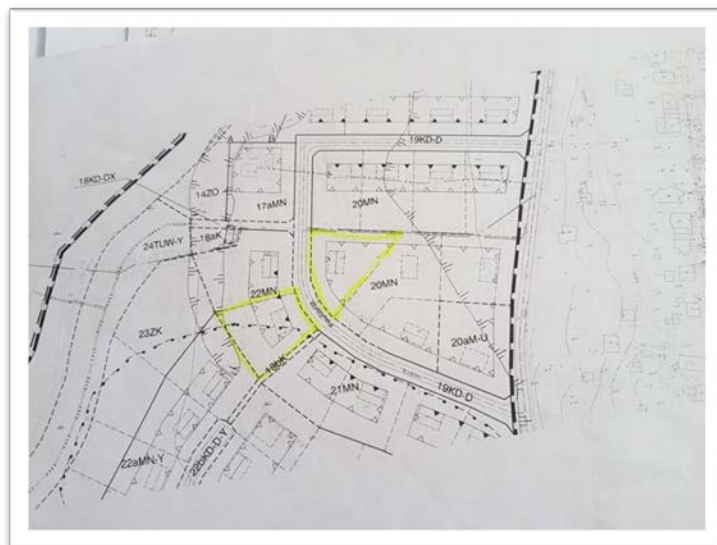

Bydgoszcz, Piaski	102,52 zł./m²
Działka na sprzedaż, 2146 m ²	220 000,00 zł.

Szczegóły oferty		Numer oferty	LG-K - 10001
powierzchnia	2146 m ²	<p align="center">Opis nieruchomości</p> <p>Na sprzedaż działka budowlana w Bydgoszczy na osiedlu Piaski. Nieruchomość gruntowa o powierzchni 2146 m² przeznaczona pod zabudowę jednorodziną wolnostojącą.</p> <p>Działkę stanowi teren płaski.</p> <p>Działka posiada możliwość podłączenia do sieci: wodno-kanalizacyjnej, gazowej i energetycznej (media w ul. Piaski – w odległości ok. 150 m).</p>	
przeznaczenie działki	budowlana		
wymiary działki	30x60 m		
stan prawny	własność		
zagosp. działki	niezagospodarowana		
ukształtowanie działki	teren płaski		
kształt działki	nieregularny-foremny		
ogrodzenie działki	brak		
uzbrojenie	gaz, woda, prąd, kanalizacja, telefon- w ul. Piaski - w odległości ok. 150 m. od działki	<p>Nota prawna</p> <p>Opis oferty zawarty na stronie internetowej sporządzany jest na podstawie oględzin nieruchomości oraz informacji uzyskanych od właściciela, może podlegać aktualizacji.</p> <p>Wszelkie informacje nie stanowią oferty określonej w art. 66 i następnym Kodeksu Cywilnego</p>	
położenie	obrzeża miasta		
dojazd	ulicą Wudzyńską – aktualnie droga gruntowa		